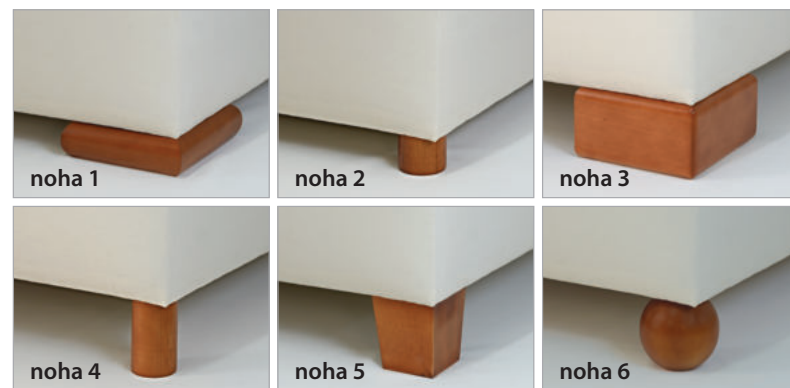

### CORA

Rošt z masivního dřeva - pevně spojený s postelí, s možností nastavení tuhosti. Nosnost **120 kg**. Velký úložný prostor, přístupný z boku postele. Hloubka úložného prostoru **26 cm** pod lamelami.

U řady LUXUS máte možnost objednat polohovací rošt (cena za oba rošty).

~~2.220,-~~  
**1.330,-**

### VÝBĚR TVARU NOHOU A MOŘENÍ ŘADY LUXUS v ceně postele (nohy 1 - 2 výška 6 cm, nohy 3 - 6 výška 12 cm)

Máte na výběr až **200 druhů** potahových látek v ceně postele (všechny bez příplatku).

V NABÍDCE  
**PLÉD**  
rozměr: **250x70 cm**