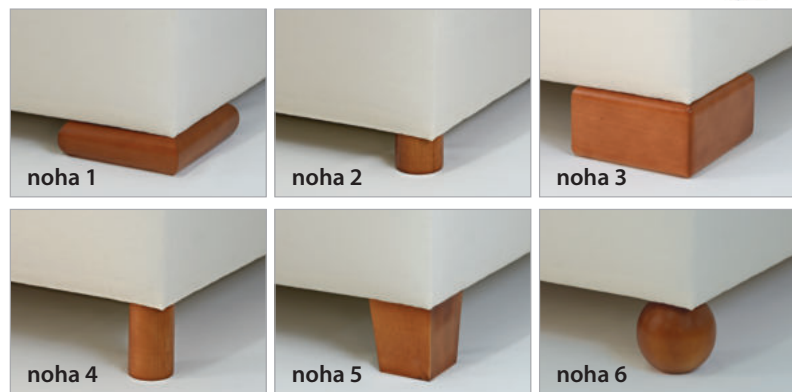

MODELOVÁ ŘADA

BOX SPRING EXTRA

ŽÁDNÁ KOUZLA, JEN KVALITA S DELŠÍ ŽIVOTNOSTÍ

cca **28 cm** pružné hmoty

POSTELE **BOX SPRING EXTRA** JE SYSTÉM SLOŽENÝ Z KVALITNÍCH MATERIÁLŮ, KTERÉ DOVOLUJÍ MAXIMÁLNÍ RELAXACI A ODPOČINEK.

Matrace

pružinová matrace s vyšší pevností má tvarovou stálost, je vzdušná s nadstandardní výškou

Rám postele

je velmi pevný a nabízí velký úložný prostor, nosnost postele 2 x 130 kg

*Barevnost pěn se může lišit na základě výrobní šarže anebo změnou dodavatele. Barva nemá vliv na kvalitu matrace.

VÝBĚR TVARU NOHOU A MOŘENÍ ŘADY **BOX SPRING EXTRA** v ceně postele (nohy 1-2 výška 6 cm, nohy 3-6 výška 12 cm)