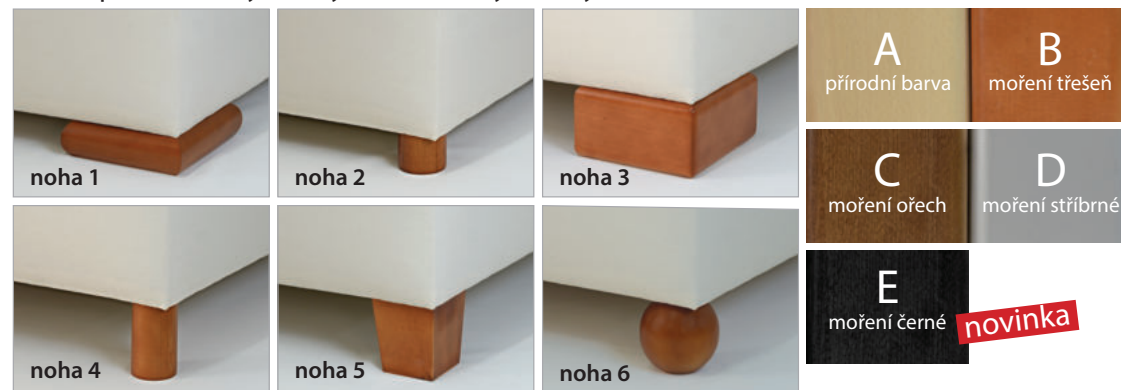

VÝBĚR TVARU NOHOU A MOŘENÍ ŘADY TOP EXCLUSIVE

v ceně postele (nohy 1 - 2 výška 6 cm, nohy 3 - 6 výška 12 cm)

ELO

Rozměry nočního stolku v/d/h: (xx)/50/35 cm
(xx) výška dle typu postele např 41 cm
Noční stolek je možné umístit kdekoli po celém obvodu rámu postele.