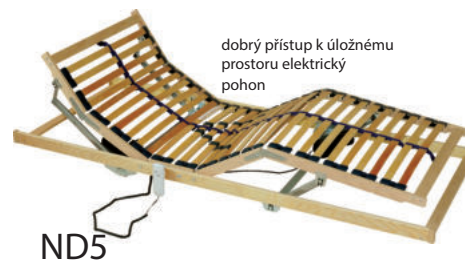

ND5

počet lamel: 28+5 kusů jakostních lamel
nastavení tuhosti + zpevňující popruh
pouzdra: výkyvná zdvojená
šířka roštu: **80/90 cm**
max. zatížení: **130 kg**

~~11.490,-~~
6.870,-