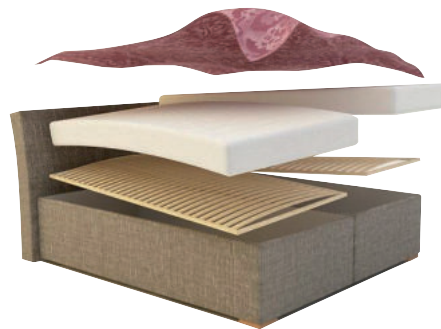

# TOP EXCLUSIVE

je modelová řada postelí, která se vyznačuje osobitým vzhledem a pečlivým zpracováním do toho nejmenšího detailu. Podstatnou je, ne však jedinou výhodou této modelové řady, že Vámi vybranou skladbu roštu, matrace a denní deky lze po několikaletém používání vyměnit, což představuje ekonomický, komfortní a hygienický přístup užívání postelí. Každou postel této řady lze přizpůsobit pro Váš interiér.