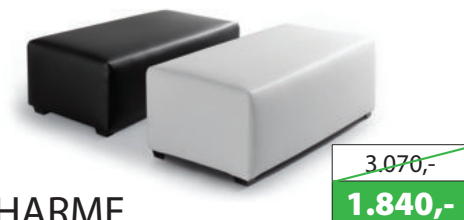

V NABÍDCE

PLÉD

rozměr: 250x70 cm

~~1.290,-~~  
**770,-**

V NABÍDCE

DENNÍ DEKA

rozměr: 230x240 cm

~~4.070,-~~  
**2.440,-**

rozměr: 260x150 cm

~~3.250,-~~  
**1.950,-**

HARME

Rozměry taburetu v/d/h: 40/101/33 cm  
Potahová látka taburetu dle výběru postele.

FACILE

cena od **14.450,-**

kompletní ceny na straně číslo 11

\* matrace a toppers pro výše uvedenou modelovou řadu najdete na zadní straně katalogu \*\* hloubka úložného prostoru pod lamelami je 24 cm \*\*\* výběr potahu: ELO, HARME, PLÉDU a DENNÍ DEKY ze všech látek bez příplatku