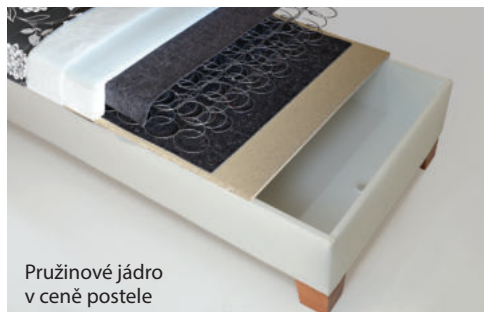

Polyuretanové jádro v ceně postele

VÝBĚR LEHACÍCH PLOCH

Pružinové jádro v ceně postele

Dřevotřísková deska a matrace v ceně postele