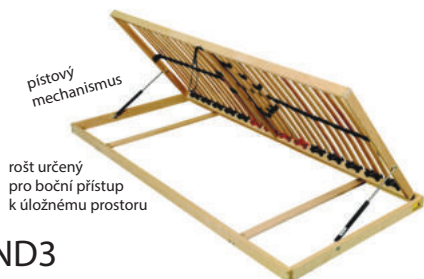

LAMELOVÉ ROŠTY PRO TOP EXCLUSIVE, ND3/ND4 v ceně postele

ND3

počet lamel: 28+5 kusů jakostních lamel
nastavení tuhosti + zpevňující popruh
pouzdra: výkyvná zdvojená
šířka roštu: **80/90 cm**
max. zatížení: **130 kg**

~~4.800,-~~
2.880,-