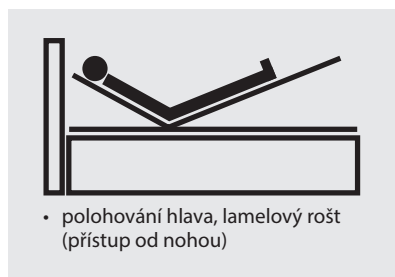

CORA

Rošt z masivního dřeva - pevně spojený s postelí, s možností nastavení tuhosti. Nosnost **120 kg**. Velký úložný prostor, přístupný z boku postele. Hloubka úložného prostoru **26 cm** pod lamelami.

U řady LUXUS máte možnost objednat polohovací rošt (cena za oba rošty).

~~2.220,-~~
1.330,-