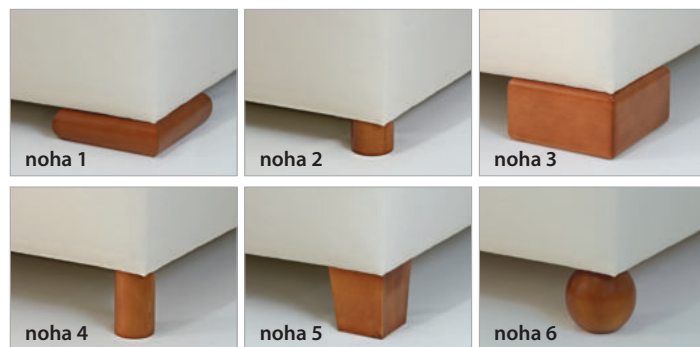

### Základní PREMIUM BOX SPRING

- okraj postele převyšuje základní **BOX SPRING** a zabraňuje takzvanému skluzu horní matrace.
- Duté vlákno a potahová látka změkčuje rám postele.

nosnost 140 kg

### VÝBĚR TVARU NOHOU A MOŘENÍ ŘADY PREMIUM

v ceně postele (nohy 1 - 2 výška 6 cm, nohy 3 - 6 výška 12 cm)

- vzdušné pružinové jádro, textile, pěna a duté vlákno jsou pevně přičalouněny k lamelovému masivnímu rámu
- masivní dřevěný **polohovací rám** s lamelami umožňuje **přístup od nohou k úložnému prostoru**
- úložný prostor dostatečné velikosti s odvětráváním zajišťuje přívod vzduchu k matracím