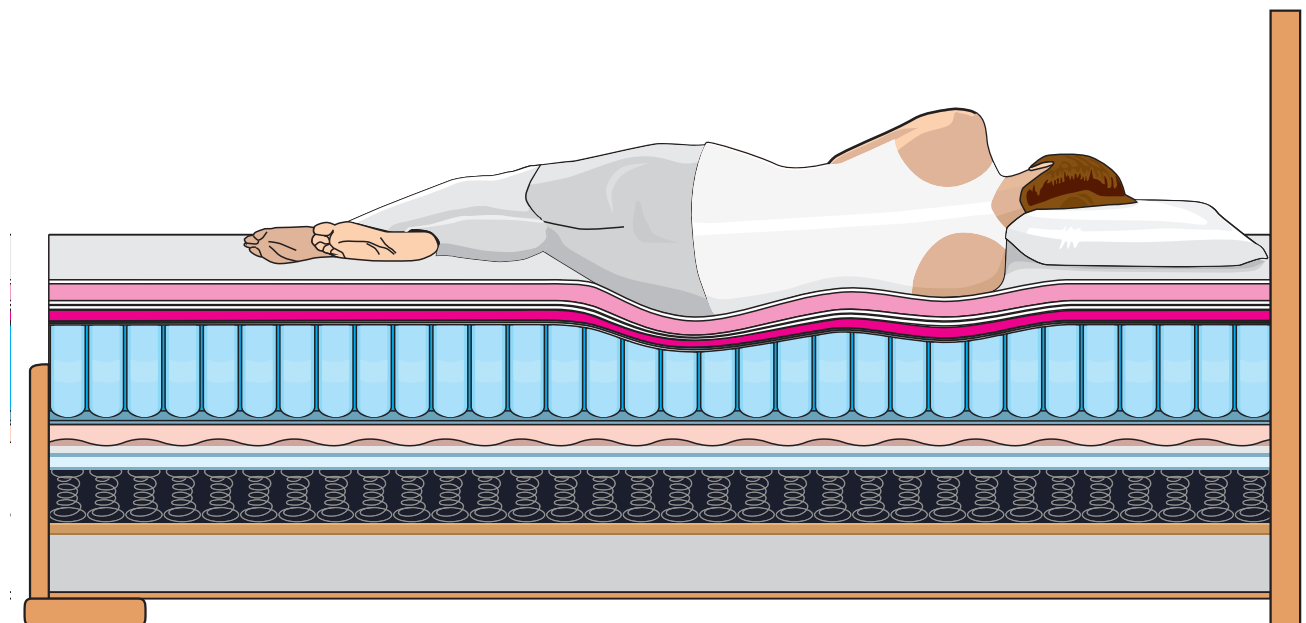

## ŽÁDNÁ KOUZLA, JEN KVALITA

přes **40 cm** pružné hmoty

topper  
 volně ložená matrace dle Vašeho výběru  
 vzdušné pružinové jádro  
 masivní rám s lamelami  
 úložný prostor

MURANO

rozměr lehací plochy: **180x200 cm/160x200 cm**  
 (cena platí pro oba rozměry)  
 výška lehací plochy dle nohou a matrací (vždy bez topperu):  
**59/64/64/70 cm**  
 celkové rozměry š/d/v (160): **168/214/141 cm**  
 š/d/v (180): **188/214/141 cm**