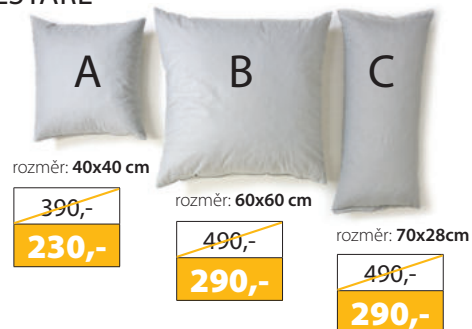

MODELOVÁ ŘADA

BOX SPRING EXTRA

ŽÁDNÁ KOUZLA, JEN KVALITA S DELŠÍ ŽIVOTNOSTÍ

cca **28 cm** pružné hmoty

POSTELE **BOX SPRING EXTRA** JE SYSTÉM SLOŽENÝ Z KVALITNÍCH MATERIÁLŮ, KTERÉ DOVOLUJÍ MAXIMÁLNÍ RELAXACI A ODPOČINEK.

Matrace

pružinová matrace s vyšší pevností má tvarovou stálost, je vzdušná s nadstandardní výškou

Rám postele

je velmi pevný a nabízí velký úložný prostor, nosnost postele 2 x 130 kg

*Barevnost pěn se může lišit na základě výrobní šarže anebo změnou dodavatele. Barva nemá vliv na kvalitu matrace.

VÝBĚR TVARU NOHOU A MOŘENÍ ŘADY **BOX SPRING EXTRA** v ceně postele (nohy 1-2 výška 6 cm, nohy 3-6 výška 12 cm)

Horní matrace **TOPPER EXTRA**,
pratelný snímatelný potah Aloe Vera
Jádro z HR studené pěny
Tloušťka cca 6 cm

Lamelový rošt
z masivního dřeva
výrazně přispívá k pohodlí
a životnosti postele

BUĎTE KREATIVNÍ VÍME, ŽE MÁTE VKUS

Máte na výběr až **200 druhů** potahových látek v ceně postele (všechny bez příplatku).

POLŠTÁŘE

PLÉD rozměr: 250x70 cm