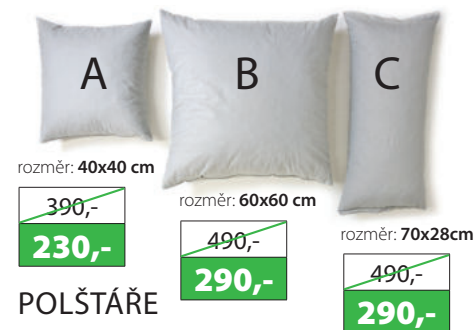

\* matrace a topperly pro výše uvedenou modelovou řadu najdete na zadní straně katalogu

MARCO

rozměr lehací plochy: **180x200 cm/160x200 cm**  
 (cena platí pro oba rozměry)  
 výška lehací plochy dle nohou a matrací (vždy bez topperu):  
**59/64/64/70 cm**  
 celkové rozměry š/d/v (160): **168/214/148 cm**  
 š/d/v (180): **188/214/148 cm**

ND5

počet lamel: 28+5 kusů jakostních lamel  
nastavení tuhosti + zpevňující popruh  
pouzdra: výkyvná zdvojená  
šířka roštu: **80/90 cm**  
max. zatížení: **130 kg**

~~11.490,-~~  
**6.870,-**

## VÝBĚR TVARU NOHOU A MOŘENÍ ŘADY TOP EXCLUSIVE

v ceně postele (nohy 1 - 2 výška 6 cm, nohy 3 - 6 výška 12 cm)

ELO

Rozměry nočního stolku v/d/h: (xx)/50/35 cm  
(xx) výška dle typu postele např 41 cm  
Noční stolek je možné umístit kdekoli po celém obvodu rámu postele.

V NABÍDCE

PLÉD

rozměr: 250x70 cm

~~1.290,-~~  
**770,-**

V NABÍDCE

DENNÍ DEKA

rozměr: 230x240 cm

~~4.070,-~~  
**2.440,-**