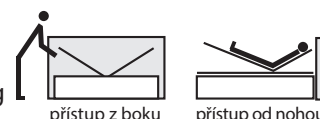

NOVÁ MODELOVÁ ŘADA PREMIUM

PREMIUM, nová modelová řada kontinentálních postelí nabízí maximální komfort a relaxaci. Ranní vstávání se Vám promění v radost, která provází tělo i duši po celý den. Postele **BOX SPRING** jsou známy už desítky let především z luxusních hotelů. Vaše postel bude originální kus. Individuální ruční zpracování a konstrukční kvalita řadí postel do kategorie **PREMIUM**. Vysoké postele Premium mají důmyslný systém odvětrávání a unikátní úložný prostor přístupný od nohou s možností polohování.

Radost z kvality není tajemstvím

K posteli doporučujeme matraci **CONTINENTAL**

Výška matrace je cca 21cm. Nosnost 130 kg. Úpletový potah **aloe vera** pratelný na 60 °C. Matrace obsahuje vzdušné **taštičkové jádro** vyrobené z 390 pružin, každá pružina je zašitá v textilní tašce. Oboustranná matrace s dvěma typy tuhostí z nichž jedna strana obsahuje visco 7 zónovou paměťovou pěnu s masážními nopy a druhá strana 7 zónovou HR studenou pěnu s masážními nopy vysoké gramáže. Čtyři odvětrávací otvory v bocích matrace zajišťují ideální odvětrávání a komfort spánku.

TOPPER
Vynikající doplněk pro každý typ matrace. TOPPER je vhodný k ochraně matrace a komfortu spánku, který se stává luxusním zážitkem

Základní PREMIUM BOX SPRING

- okraj postele převyšuje základní **BOX SPRING** a zabraňuje takzvanému skluzu horní matrace.
- Duté vlákno a potahová látka změkčuje rám postele.

nosnost 140 kg

VÝBĚR TVARU NOHOU A MOŘENÍ ŘADY PREMIUM

v ceně postele (nohy 1 - 2 výška 6 cm, nohy 3 - 6 výška 12 cm)