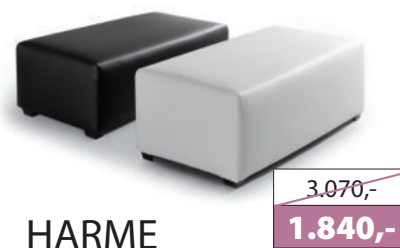

U řady LUXUS máte možnost objednat polohovací rošt (cena za oba rošty).

~~2.220,-~~  
**1.330,-**

### VÝBĚR TVARU NOHOU A MOŘENÍ ŘADY LUXUS v ceně postele (nohy 1 - 2 výška 6 cm, nohy 3 - 6 výška 12 cm)

Máte na výběr až **200 druhů** potahových látek v ceně postele (všechny bez příplatku).

V NABÍDCE  
**PLÉD**  
rozměr: **250x70 cm**

~~1.290,-~~  
**770,-**

V NABÍDCE  
**DENNÍ DEKA**  
rozměr: **230x240 cm**

~~4.070,-~~  
**2.440,-**