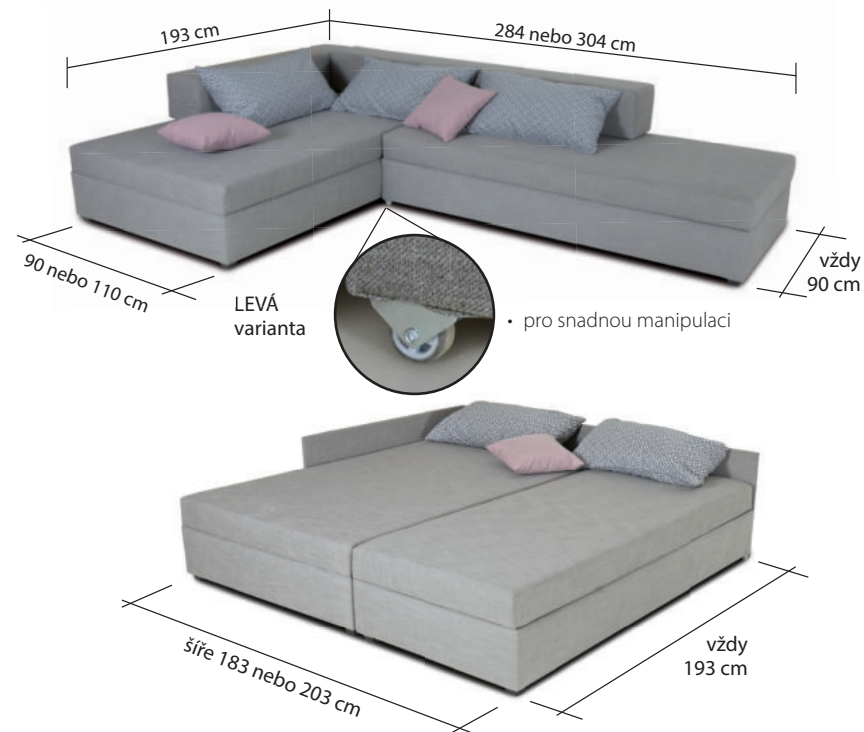

I DO MALÉHO BYTU PROSTORNÁ SEDAČKA-PROSTORNÁ POSTEL KE KAŽDODENNÍMU SPÁNKU

DOLCE

• když DOLCE zlobí

- velký úložný prostor v bílém laminu
- výška lehací plochy: 42 cm
- zesílený lamelový rošt
- jádro BONO

~~30.790,-~~
18.470,-
rozměr 90+90 cm

~~34.690,-~~
20.810,-
rozměr 110+90 cm

Prošíť povrchu postele i 5 kusů pratelných polštářů na zip ZDARMA, 1 kus pes Doli - neprodejný, jen pro krásu k nezaplacení

pro postele DUO nelze použít nohy 1, 3, 6

rozměr lehací plochy: 180x200 cm/160x200 cm
výška lehací plochy: 44/50 cm
celkové rozměry š/d/v:
(180) 184/207/88 cm
š/d/v (160): 164/207/88 cm

~~20.400,-~~
12.240,-

DUO

- postel je rozložitelná na 2 válendy
- možnost objednat i 1/2
- velký úložný prostor v bílém laminu s odvětrávacími otvory
- lamelový rošt A) 880,-, B) 2.210,-
- PUR nebo pružina, nebo jádro MANA + 1.110,-
  jádro BONO + 2.220,-

* hloubka úložného prostoru pod lamelami je 22 cm ** výběr potahu, HARME, PLÉDU a DENNÍ DEKY ze všech látek bez příplatku