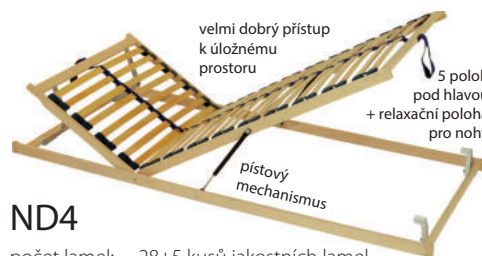

ND4

počet lamel: 28+5 kusů jakostních lamel
nastavení tuhosti + zpevňující popruh
pouzdra: výkyvná zdvojená
šířka roštu: **80/90 cm**
max. zatížení: **130 kg**

~~4.800,-~~
2.880,-