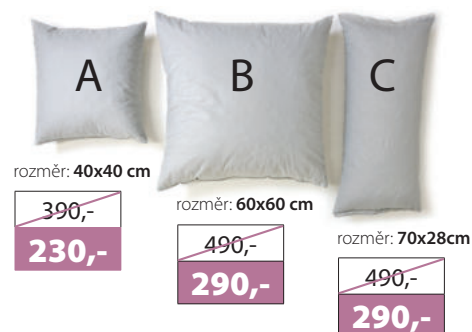

U řady LUXUS máte možnost objednat polohovací rošt (cena za oba rošty).

~~2.220,-~~  
**1.330,-**

### VÝBĚR TVARU NOHOU A MOŘENÍ ŘADY LUXUS v ceně postele (nohy 1 - 2 výška 6 cm, nohy 3 - 6 výška 12 cm)

Máte na výběr až **200 druhů** potahových látek v ceně postele (všechny bez příplatku).

V NABÍDCE  
**PLÉD**  
rozměr: **250x70 cm**

~~1.290,-~~  
**770,-**

V NABÍDCE  
**DENNÍ DEKA**  
rozměr: **230x240 cm**

~~4.070,-~~  
**2.440,-**