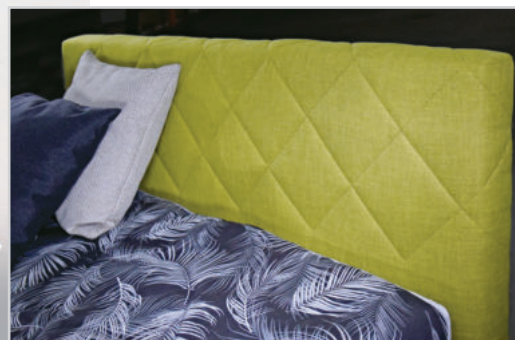

LIDO 180/200 cm

detail prošití

rozměr lehací plochy: **180x200 cm/160x200 cm**
(cena platí pro oba rozměry)
výška lehací plochy cca **52/57/58/63 cm**
(dle zvolené nohy a matrace)
celkové rozměry š/d/v:
(160) **167/217/108 cm**
(180) **187/217/108 cm**

CASSA/GRANDE/LIDO	akční cena	původní cena
s roštem ND4/ND3 bez matrace	15.570,-	~~25.950,-~~
s roštem ND4/ND3 a matrací BAZI	20.910,-	~~34.850,-~~
s roštem ND4/ND3 a matrací SABI	22.030,-	~~36.720,-~~
s roštem ND4/ND3 a matrací INFLEX	24.470,-	~~40.790,-~~
s roštem ND4/ND3 a matrací TERAFLEX	25.260,-	~~42.090,-~~
s roštem ND4/ND3 a matrací CONTINENTAL	26.490,-	~~44.150,-~~
s roštem ND4/ND3 a matrací AQUAFLEX	31.590,-	~~52.650,-~~
příplatek za denní deku (výběr ze všech látek)	2.440,-	
za 1 ks elektrický rošt ND5	3.990,-